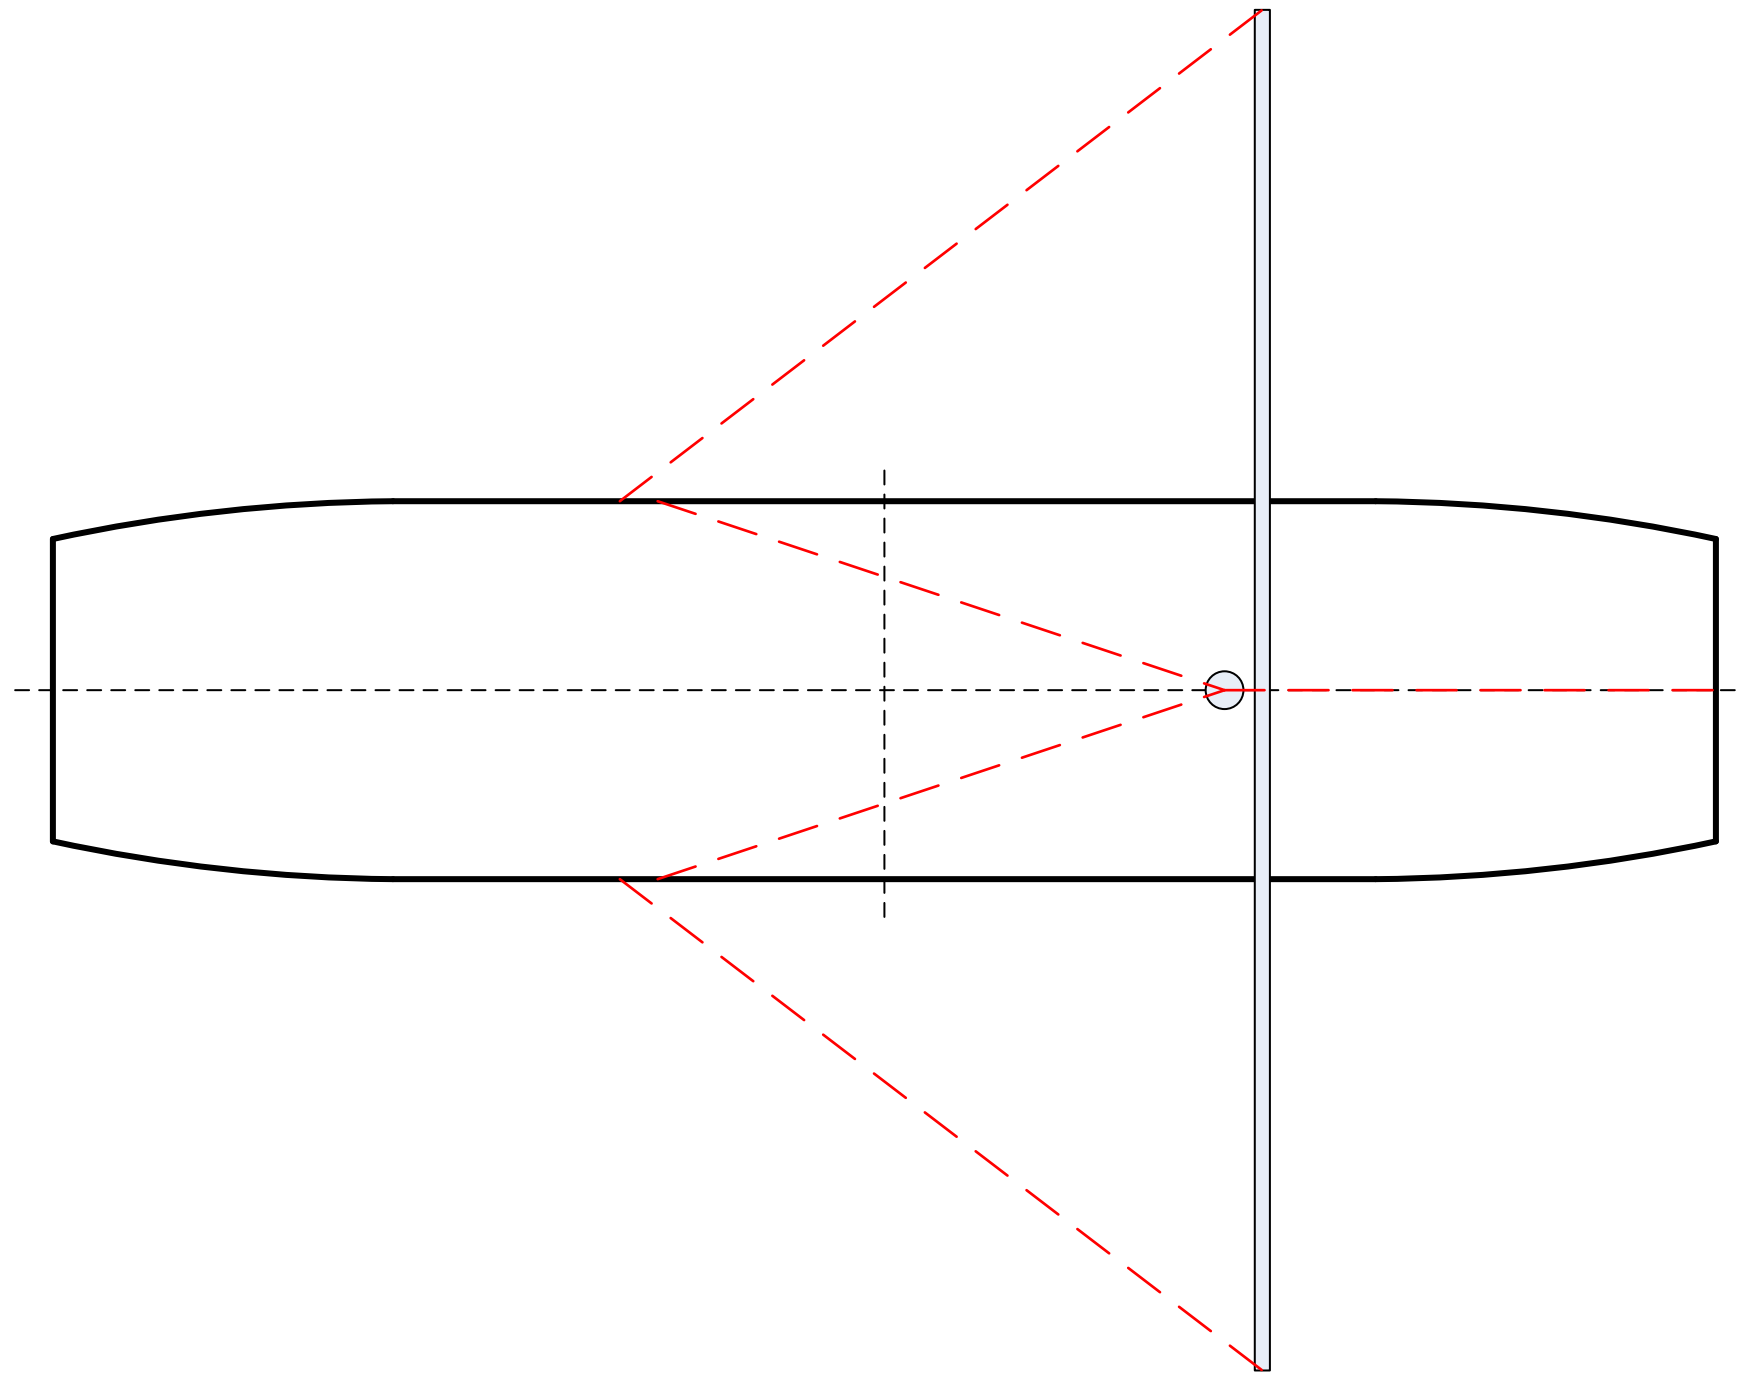

Römischer Lastprahm  
ca. M. 1:25

Mast: 40 cm, 10/5 mm  $\varnothing$

© : 2020 Heinrich Römbell

Römischer Lastprahm  
ca. M. 1:25

ca. halbe Größe wie  
Zeichnung Rumpf

Rah 5 mm Ø

Römischer Lastprahm  
Segel und Rah  
ca. M. 1:25