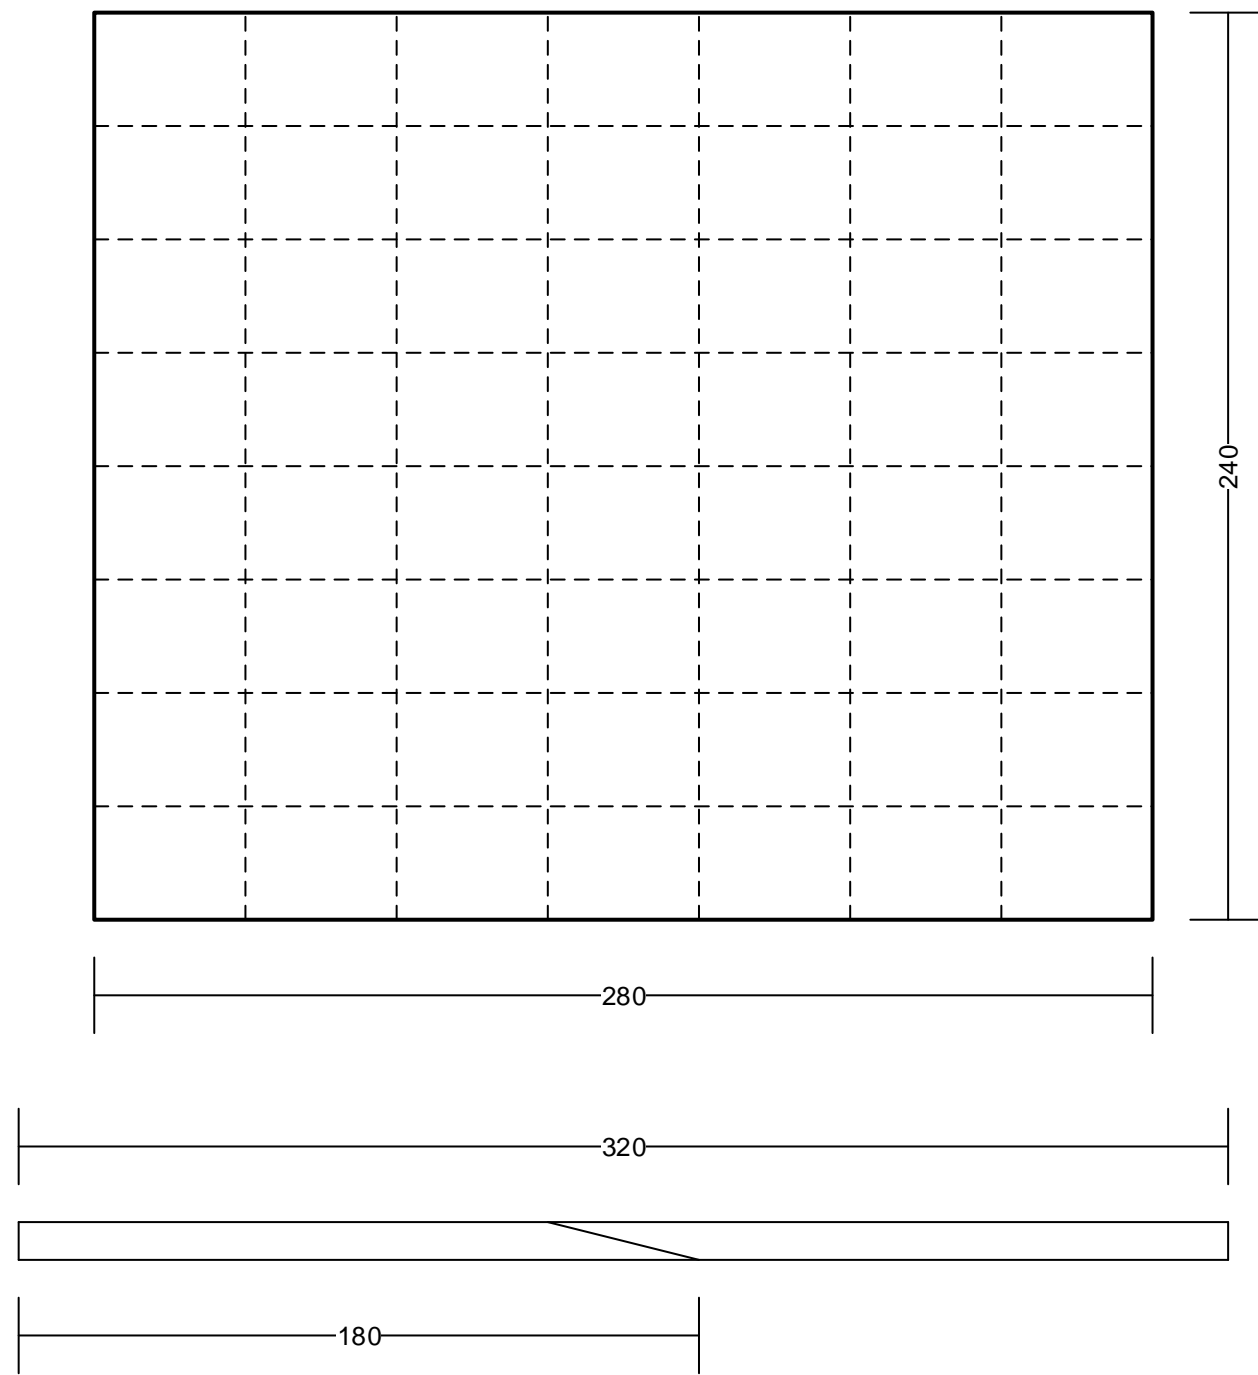

Römischer Lastprahm  
ca. M. 1:25

Mast: 40 cm, 10/5 mm  $\varnothing$

© : 2020 Heinrich Römbell

Römischer Lastprahm  
ca. M. 1:25

ca. halbe Größe wie  
Zeichnung Rumpf

Rah 5 mm Ø

Römischer Lastprahm  
Segel und Rah  
ca. M. 1:25